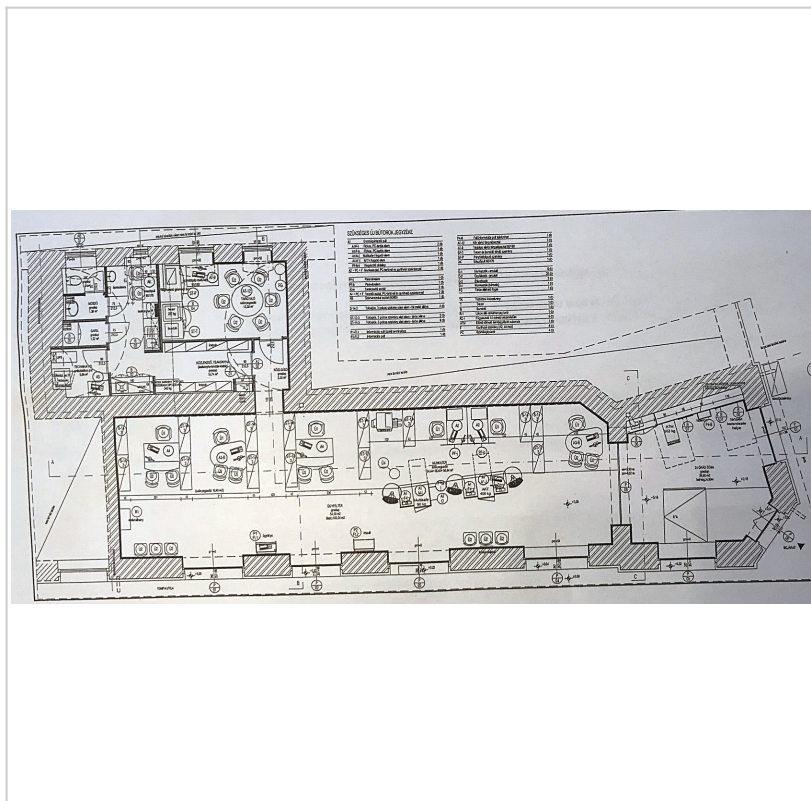

## Kiadó üzlethelyiség a Ferenc kőrúton!

Bérbeadó egy 159nm-es üzlethelyiség a IX. kerületben, a Ferenc kőrúton, közel a Petőfi hídroz.

Az ingatlan földszinti, utcafrontos, a nagy ablakos felületeknek köszönhetően világos.

A helyiségben található egy 130nm-es üzlettér, egy 13nm-es tárgyaló, valamint vizes helyiség és egy mini konyha.

Fűtését gáz cirkó biztosítja, hűtéséről 3 db split klíma gondoskodik.

Belmagasság: 4m.

Közös költség: 33eFt/hó.